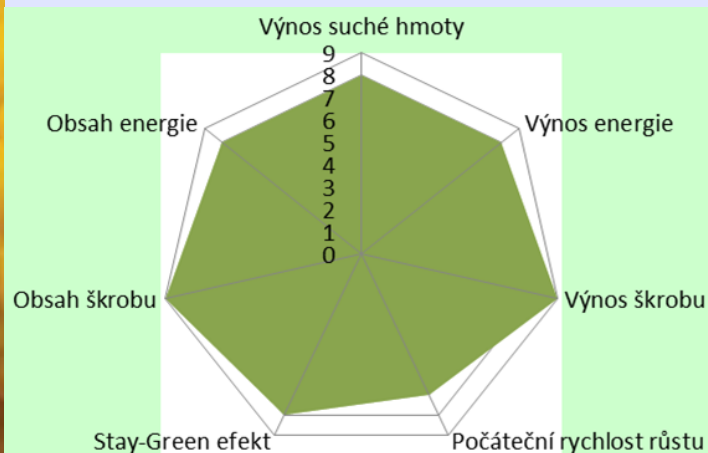

# KUKUŘICE SETÁ

## S 270/Z 260

- Jednoduchý hybrid na zrno, siláž, CCM i bioplyn.
- Dosahuje vysokých výnosů sušiny silážní hmoty i palic.
- Palice a zelená hmota dozrávají harmonicky. Rostliny na konci vegetace dobře ztrácejí vodu.
- Siláž má vysokou energii a je vhodná pro krmení skotu i na bioplyn.
- V oblastech s vysokou sumou teplot je Farmirage dobrou zrnovou kukuřicí.