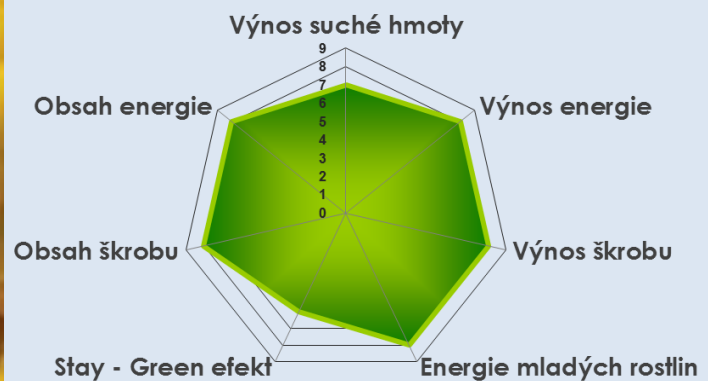

KUKUŘICE SETÁ

Mogador

- **Jednoduchý silážní hybrid, pro skot i bioplyn**
- **Je tolerantní k chladu, hodí se i do vyšších poloh**
- **Má rychlý počáteční vývoj a snáší i pozdní setí**
- **Výborný výnos silážní hmoty s velmi dobrým obsahem energie**
- **Lze využít i jako následná plodina**

Odrůda
německé
společnosti

FAO S 210

Doporučená hustota porostu – počet rostlin /m ²			
Půda	lehká	střední	těžká
Siláž	8,5	9	9,5
Zrno	-	8,5	9