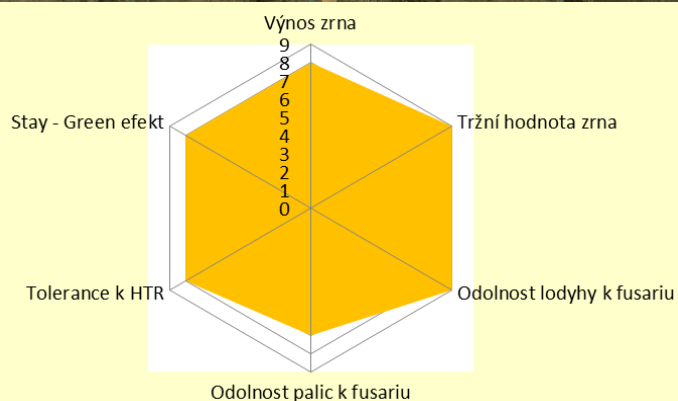

KUKUŘICE SETÁ FARMERINO

- **Jednoduchý hybrid, mezi-
typ středního vzrůstu.**
- **Vyniká výnosem zrna, nebo
energií silážní hmoty, a to
díky vysokému obsahu
škrobu a perfektnímu
zdravotnímu stavu až do
konce vegetace.**
- **Dozrávání palic a silážní
hmoty je velmi dobře har-
monizováno.**
- **Velmi dobře se hodí na
sklizeň CCM mj. i díky vy-
sokému podílu zrna a ten-
kým vřetenům palic.**
- **V Dolním Sasku je doporu-
čenou odrůdou pro výrobu
bioplynu.**

Odrůda
německé
společnosti

**FAO
S 240 / Z 240**

Doporučená hustota porostu – počet rostlin /m²

Půda	lehká	střední	těžká
Siláž	8	8-9	9
Zrno	8	8	9