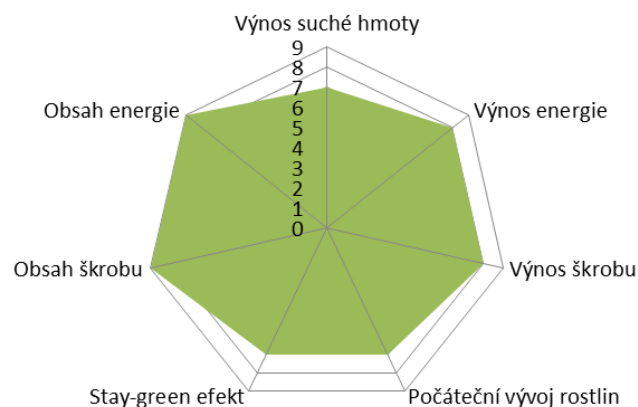

KUKUŘICE SETÁ FARMERINO

- **Jednoduchý hybrid, mezi-
typ středního vzrůstu.**
- **Vyniká výnosem zrna, nebo
energií silážní hmoty, a to
díky vysokému obsahu
škrobu a perfektnímu
zdravotnímu stavu až do
konce vegetace.**
- **Dozrávání palic a silážní
hmoty je velmi dobře har-
monizováno.**
- **Velmi dobře se hodí na
sklizeň CCM mj. i díky vy-
sokému podílu zrna a ten-
kým vřetenům palic.**
- **V Dolním Sasku je doporu-
čenou odrůdou pro výrobu
bioplynu.**

Odrůda
německé
společnosti

**FAO
S 240 / Z 240**

Doporučená hustota porostu – počet rostlin /m²

Půda	lehká	střední	těžká
Siláž	8	8-9	9
Zrno	8	8	9